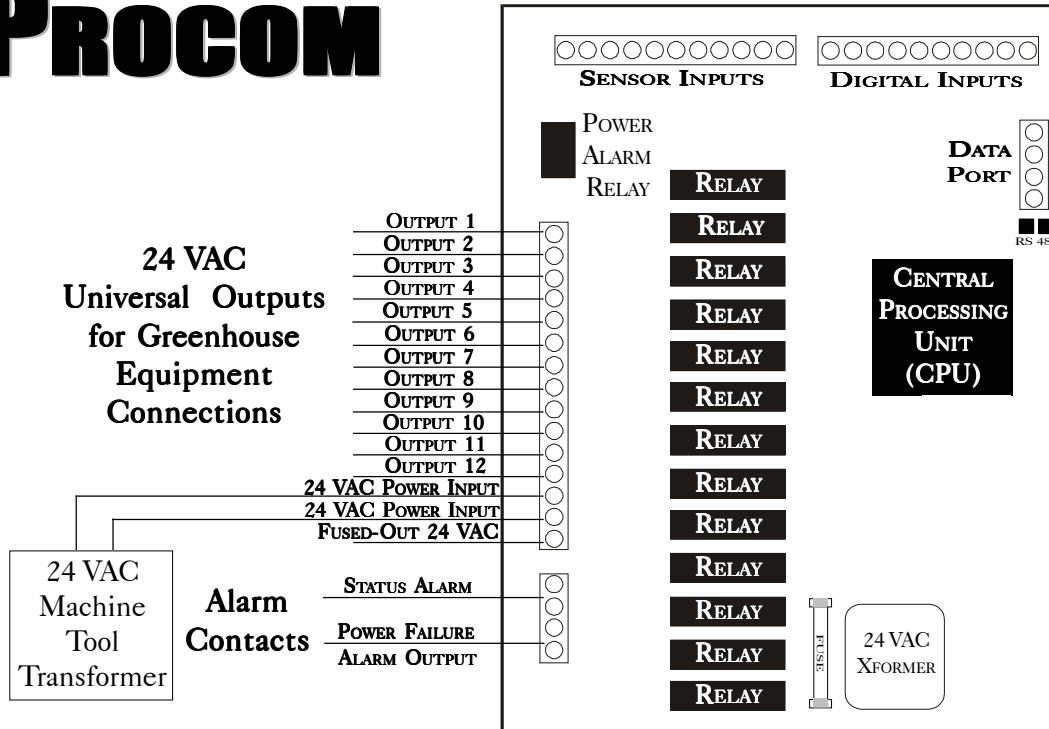

# PROCOM

**SERIAL DATA PORT FOR OPTIONAL WINDOWS GROWLINK PROGRAM**