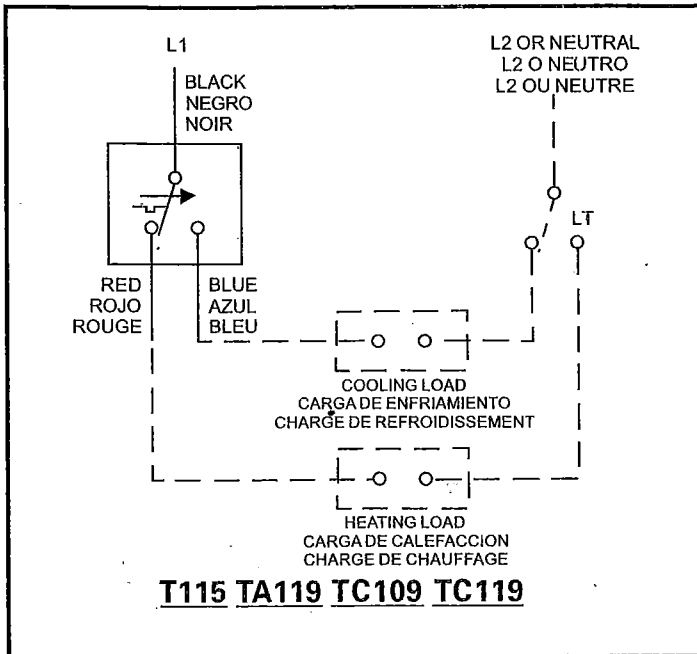

Single stage

LEGEND
LEYENDA
LÉGENDE

—————
THERMOSTAT WIRING
CABLEADO DEL TERMOSTATO
CABLAGE DU THERMOSTAT

- - - - -
FIELD WIRING
CABLEADO EN EL TERRENO
CABLAGE SUR PLACE

→
INDICATES SEQUENCE ON
TEMPERATURE RISE
INDICA LA SECUENCIA CUANDO LA
TEMPERATURA SE
INDIQUE LA SE SÉQUENCE DE LA MONTÉE
DE TEMPERATURE

LOAD TRANSFER SWITCH
INTERRUPTOR DE TRANSFERENCIA DE CARGA
INTERRUPTEUR DE TRANSFERT DE CHARGE

WARNING
ADVERTENCIA
AVERTISSEMENT

-TO INSURE WATER TIGHTNESS, THE ENCLOSED GASKET MUST BE INSTALLED UNDER THE WIRING CAP.

-PARA ASEGURAR LA ESTANQUIDAD AL AGUA, LA JUNTA SUMINISTRADA DEBERÁ INSTALARSE DEBAJO DEL CASQUETE DEL ALAMBRADO.

-POUR ASSURER L'ÉTANCHÉITÉ À L'EAU, LE JOINT STATIQUE (FOURNI) DOIT ÊTRE INSTALLÉ SOUS LE CULOT POUR CÂBLAGE.