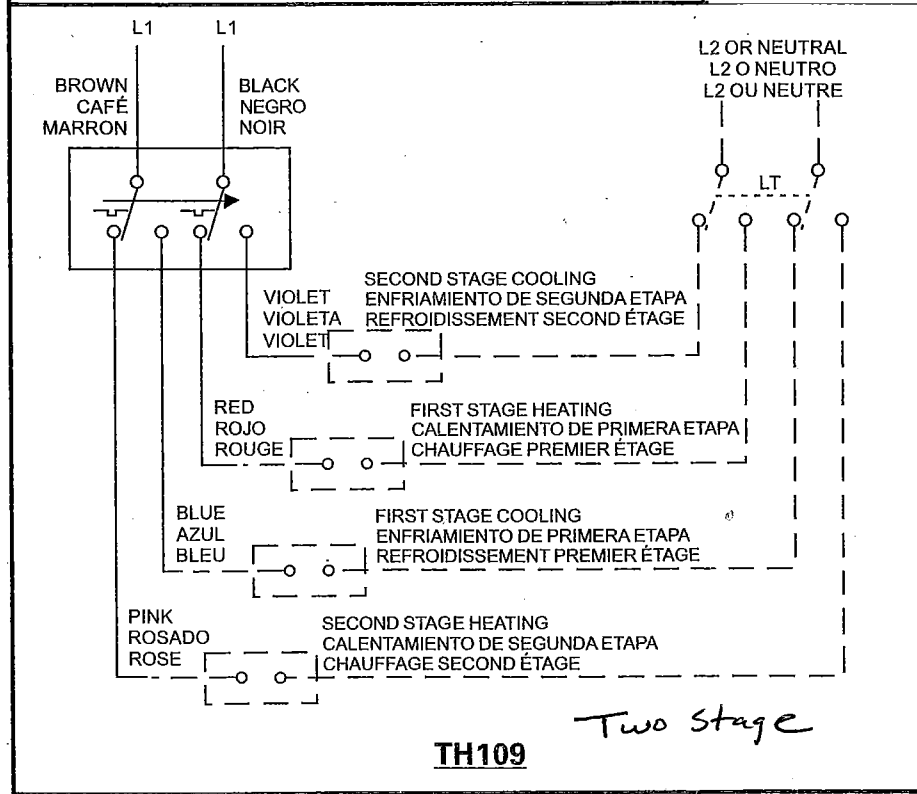

Single stage

LEGEND
LEYENDA
LÉGENDE

—————
THERMOSTAT WIRING
CABLEADO DEL TERMOSTATO
CABLAGE DU THERMOSTAT

- - - - -
FIELD WIRING
CABLEADO EN EL TERRENO
CABLAGE SUR PLACE

→
INDICATES SEQUENCE ON
TEMPERATURE RISE
INDICA LA SECUENCIA CUANDO LA
TEMPERATURA SE
INDIQUE LA SE SÉQUENCE DE LA MONTÉE
DE TEMPERATURE

LOAD TRANSFER SWITCH
INTERRUPTOR DE TRANSFERENCIA DE CARGA
INTERRUPTEUR DE TRANSFERT DE CHARGE

WARNING
ADVERTENCIA
AVERTISSEMENT

-TO INSURE WATER TIGHTNESS, THE ENCLOSED GASKET MUST BE INSTALLED UNDER THE WIRING CAP.

-PARA ASEGURAR LA ESTANQUIDAD AL AGUA, LA JUNTA SUMINISTRADA DEBERÁ INSTALARSE DEBAJO DEL CASQUETE DEL ALAMBRADO.

-POUR ASSURER L'ÉTANCHÉITÉ À L'EAU, LE JOINT STATIQUE (FOURNI) DOIT ÊTRE INSTALLÉ SOUS LE CULOT POUR CÂBLAGE.